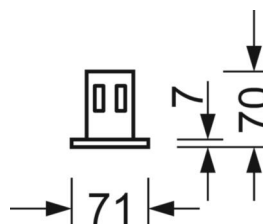

## DEEP-LINK

<https://www.regiolux.de/ru/article/60622034170>

Ссылка	LED 3000lm 830
ηLB	100 %
Φ ↓/↑	100 % / 0 %
UGR поп./вдоль	18.2 / 18.2

**Механика**

цвет корпуса	белый стандартный для электротехники RAL 9016
размеры (LxWxH/DxH)	1150mm x 71mm x 70mm
Глубина	63mm
Потолочная система	потолки с вырезами (AD)
вырез в потолке (ДхШ/диам.)	1130mm x 55mm
глубина встройки	100mm [AD]; 155mm [s-TS] min
вес (нетто)	2.5kg
Cable entry KE (X/Y)	0mm/0mm
Вид монтажа	настенная установка отдельных светильников

**размеры**

L	1150 mm	Длина
B	71 mm	Ширина
H	70 mm	Высота
T	63 mm	Глубина
DA(L)	1130 mm	Сечение, длина
DA(B)	55 mm	Сечение, ширина
Et(min)	155 mm	Минимальное расстояние от потолка - минимальный размер (видим)
Et(AD)	100 mm	Минимальное расстояние от потолка (потолки с вырезом)
X	0 mm	Расстояние от ввода проводов до середины светильника по оси X (вдо)
Y	0 mm	Расстояние от ввода проводов до середины светильника по оси Y (поп)