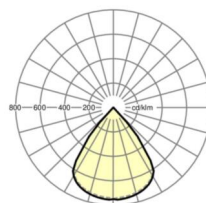

параметры

номер заказа	60622034170
код EAN	4020863419654
номер таможенного тарифа	94051190
Знак прохождения контроля	IP 20, класс защиты I, для рабочих мест за дисплеем 65°<100, F, Кровля класса F, Indoor, CE
Степень ударпрочности IK	IK02
Температура окружения	ta 25°C
Гарантийный срок	5 лет
Государственные программы поддержки	BEG - государственные субсидии для энергосберегающих зданий (действительна только для Германии)

электротехника

Балласт	Электронный драйвер (1 штука)
Мощность системы	22W
сетевое напряжение	230V/50Hz
автоматический предохранитель (пусковой ток)	21 штук/B10, 34 штук/B16, 35 штук/C10, 57 штук/C16
класс энергосбережения/Источник света	C

Оптика

Оснастка	LED, цветопередача/оттенок света CRI ≥ 80 / 3000K
Допуск для координаты цветности (MacAdam)	3SDCM
Фотобиологическая безопасность (светильник)	RG1
Номинальный световой поток	2964lm
Срок службы LED	50000h L80/B10 (Tq 25°C)
светоотдача светильников	135lm/W
UGR поп./вдоль	18.2 / 18.2

DEEP-LINK

<https://www.regiolux.de/ru/article/60622034170>